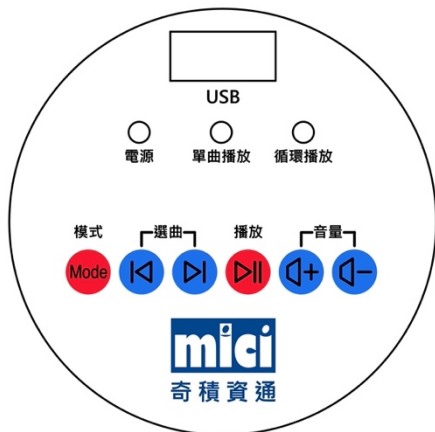

mSP100直流魔幻音箱 產品安裝使用說明書

一、規格說明

工作電壓：12V/1.5A。 輸出功率：<=25W
 產品尺寸：270mm*200mm*110mm / 990g
 音樂格式：MP3

二、包裝說明

mSP100主機*1、12V/1.5A電源*1、USB隨身碟*1、產品說明書*1、保證書*1

三、接線說明

四、操作說明

1、依上圖說明進行接線並請重新檢查無誤，將電源插入後通電，電源指示燈會閃爍5秒待啟動，啟動完畢則電源指示燈常亮，單曲播放指示燈為亮（開機預設模式為單曲播放模式）。

音樂檔儲存位置注意事項：

請將要播放的音樂存放於 USB 內資料夾名為"01"的資料夾內，其他的位置無法播放。

按鍵說明

Mode鍵：播放選擇模式，選擇單曲播放模式則單曲播放指示燈亮，選擇多曲循環播放則循環播放指示燈亮。

- 單曲模式有觸發信號，循環播放USB隨身碟內01資料夾內之指定歌曲，觸發信號斷開則停止播放。
- 多曲模式有觸發信號，循環播放USB隨身碟內01資料夾之歌曲，依順序循環播放，觸發信號斷開則停止播放。

選曲按鍵：單曲模式下按「選曲上」選擇上一首，按「選曲下」鍵擇下一首。

播放按鍵：按一下「播放」鍵開始播放歌曲，再按一下則停止播放。

音量調節：按「音量+」鍵增加音量，反之按「音量-」降低音量，增加(降低)到最大(小)時每按一下按鍵則電源指示燈會閃爍一下表示已經調到最大(小)音量，音量總共30級。

五、免責聲明：本設備僅為音樂播放設備，本公司不對包括USB裝置在內之音樂版權提供任何責任。